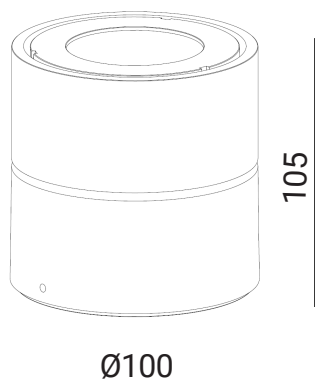

ANTIDARK

EASY W100 datasheet

EASY W100

8.9W LED. Dimmable. 230V. 2700K. 726lm. BA32°. CRI90+. 50.000h. IP20. 360° Vertical | 90° Horizontal. Aluminium base. 5 year warranty.

8,9W LED. Dæmpbar. 230V. 2700K. 726lm. BA32°. CRI90+. 50.000t. IP20. 360° Vertikal | 90° Horisontal. Ø:10cm. H: 10.5cm. Aluminiums base. 5 års garanti.

2-215-05-1
White / hvid

EAN 5706872018109

2-215-05-2
Black / sort

EAN 5706872018116

2-215-05-6
Brushed brass / børstet messing

EAN 5706872033461

2-215-05-4
Brass / messing

EAN 5706872033133

2-215-05-5
Rose gold

EAN 5706872033355

2-215-05-9
Titanium

EAN 5706872033249

2-215-05-10
White/ hvid

**With wire hole
cutout**

EAN 5706872019557

2-215-05-20
Black/ sort